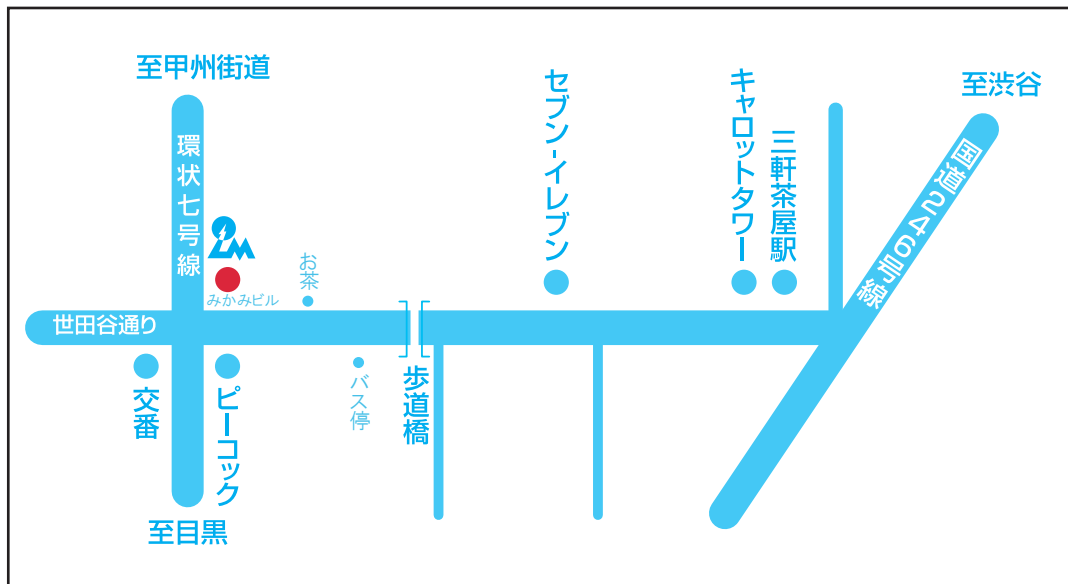

## 株式会社オー・エル・エム・デジタル

〒154-0023 東京都世田谷区若林1-18-10 みかみビル2F  
tel: 03-5433-5588

- 地下鉄 東急田園都市線 三軒茶屋駅 三茶パティオ口 から徒歩約10分
- 渋谷駅西口から 東急バスで約20分 バス停「若林一丁目」から徒歩2分  
(JR渋谷駅西口(南改札近く)のバスターミナル34番から、“上町駅行き”または  
“祖師ヶ谷大蔵行き”のバスに乗り、「若林一丁目」で降りて下さい。)